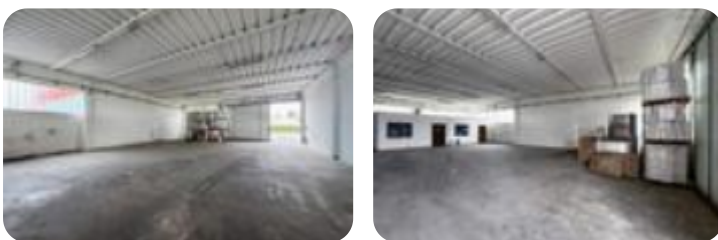

Rif.: 61210342

€ 1.400 / mese

Capannone in affitto

Leno, Via Benedetto Castelli - Porzano

Tipologia:	capannone
Superficie:	mq 390 ca.
Locali:	1
Sottotipologia:	capannone
Spese Annue:	€ 0
Posti auto:	20

Questo immobile è esente da classe energetica

Proponiamo in locazione un capannone ad uso artigianale di circa 390 mq a Porzano di Leno (BS), in via Benedetto Castelli; l'immobile è situato all'interno di un complesso industriale/artigianale e l'accesso avviene mediante cortile comune. Caratteristiche principali: -Superficie totale: circa 390 mq -Zona ufficio di circa 30 mq -Altezza interna: 4 metri -Impianto di illuminazione ed elettrico -3 servizi igienici -Spogliatoio con doccia -Modesta disponibilità di parcheggi esterni Ubicazione e contesto: L'immobile è situato a Porzano di Leno, inserito in un contesto a prevalente destinazione industriale e artigianale, caratterizzato dalla presenza di numerose attività produttive. La zona è ben collegata alle principali vie di comunicazione, risultando ideale per attività di lavorazione e deposito.