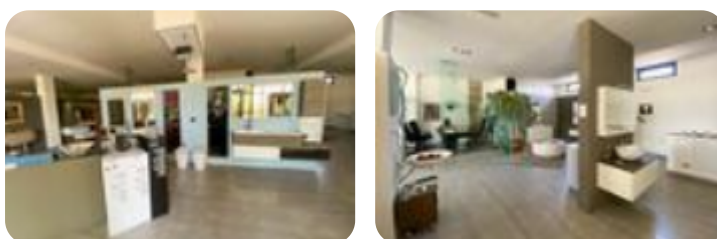

Rif.: 60794842

**€ 250.000**

**Negozi in vendita**

Manerbio, Via Cremona

<b>Tipologia:</b>	negozio
<b>Superficie:</b>	mq 160 ca.
<b>Locali:</b>	1
<b>Sottotipologia:</b>	negozio
<b>Spese Annuie:</b>	€ 0
<b>Posti auto:</b>	10
<b>Piano:</b>	1

Questo immobile è esente da classe energetica

**COSA SAPERE SULL'IMMOBILE** Manerbio – Ampio locale commerciale **DESCRIZIONE E PARTICOLARITÀ** L'immobile che vi proponiamo in vendita gode di ottima visibilità e dista solamente poche centinaia di metri dal complesso commerciale Europalace, precisamente in via Cremona. La soluzione in oggetto ha una superficie di circa 160mq ed è così suddivisa: - 1 locale open space; - 2 vetrine che illuminano il locale; - impianto di riscaldamento/raffreddamento, elettrico e illuminazione; - un servizio igienico a norma di legge; - predisposizione impianto d'allarme e videosorveglianza; - numerosi parcheggi esterni **UBICAZIONE E CONTESTO** L'immobile proposto è collocato in una posizione comoda a tutti i principali collegamenti stradali. Si trova nelle vicinanze del centro storico della cittadina che è provvisto di tutti i principali sportelli pubblici e privati, raggiungibili comodamente a piedi. La soluzione è facilmente accessibile da ogni direzione dalla quale si provenga, con collegamenti stradali facili e comodi. La zona è di forte passaggio, inoltre dista solamente tre chilometri dall'ingresso del casello autostradale dell'autostrada A21 Brescia - Cremona - Piacenza - Torino e sempre a tre [...]