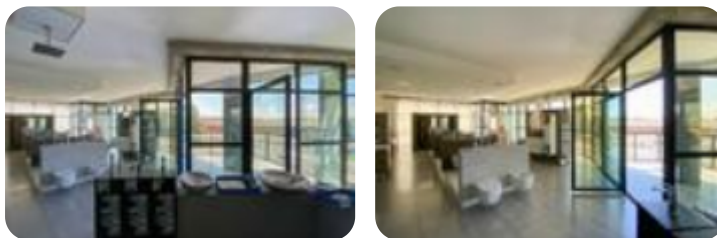

Rif.: 60794842

**€ 250.000**

**Negozi in vendita**

Manerbio, Via Cremona

<b>Tipologia:</b>	negozio
<b>Superficie:</b>	mq 160 ca.
<b>Locali:</b>	1
<b>Sottotipologia:</b>	negozio
<b>Spese Annuie:</b>	€ 0
<b>Posti auto:</b>	10
<b>Piano:</b>	1

Questo immobile è esente da classe energetica

**COSA SAPERE SULL'IMMOBILE** Manerbio – Ampio locale commerciale **DESCRIZIONE E PARTICOLARITÀ** L'immobile che vi proponiamo in vendita gode di ottima visibilità e dista solamente poche centinaia di metri dal complesso commerciale Europalace, precisamente in via Cremona. La soluzione in oggetto ha una superficie di circa 160mq ed è così suddivisa: - 1 locale open space; - 2 vetrine che illuminano il locale; - impianto di riscaldamento/raffreddamento, elettrico e illuminazione; - un servizio igienico a norma di legge; - predisposizione impianto d'allarme e videosorveglianza; - numerosi parcheggi esterni **UBICAZIONE E CONTESTO** L'immobile proposto è collocato in una posizione comoda a tutti i principali collegamenti stradali. Si trova nelle vicinanze del centro storico della cittadina che è provvisto di tutti i principali sportelli pubblici e privati, raggiungibili comodamente a piedi. La soluzione è facilmente accessibile da ogni direzione dalla quale si provenga, con collegamenti stradali facili e comodi. La zona è di forte passaggio, inoltre dista solamente tre chilometri dall'ingresso del casello autostradale dell'autostrada A21 Brescia - Cremona - Piacenza - Torino e sempre a tre [...]