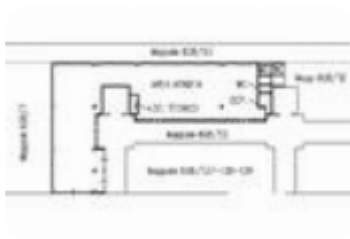

Questo immobile è esente da classe energetica

**COSA SAPERE SULL'IMMOBILE**Locale commerciale – 565 mq – Verolavecchia  
**DESCRIZIONE E PARTICOLARITÀ**L'immobile che vi proponiamo in vendita è attualmente locato ad un mercatone/bazar di casalinghi ed è inserito nel centro commerciale Penny di Verolavecchia. Il negozio si estende su una superficie di 565 mq open space al piano terra, dotato di numerose vetrine che illuminano e lo rendono accogliente. La soluzione è così caratterizzata: - 2 locali; - Doppio accesso; - Numerose vetrine- Impianto di riscaldamento/raffreddamento, elettrico e illuminazione; - Servizi igienici a norma di legge; - Numerosi parcheggi esterni condominiali;  
**UBICAZIONE E CONTESTO**Verolavecchia è un paese abitato da circa quattromila persone; si trova nelle vicinanze di Verolanuova e Manerbio, due dei più importanti centri commerciali e direzionali della bassa bresciana. L'immobile sorge in posizione favorevole in quanto ben collegato e facilmente raggiungibile da ogni direzione di provenienza; l'ideale per chi volesse aprire un'attività in un paese tranquillo ma comunque caratterizzato da un'importante affluenza.