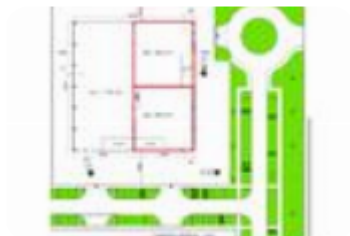

## Capannone in affitto

Bassano Bresciano, Via SS45bis

<b>Tipologia:</b>	capannone
<b>Superficie:</b>	mq 882 ca.
<b>Locali:</b>	1
<b>Sottotipologia:</b>	capannone
<b>Spese Annuie:</b>	€ 0
<b>Box:</b>	1
<b>Posti auto:</b>	20
<b>Piano:</b>	1

Questo immobile è esente da classe energetica

COSA SAPERE DELL'IMMOBILE Proponiamo in locazione capannone industriale in fase di costruzione situato a Bassano Bresciano (Bs), precisamente sulla SS45BIS. DESCRIZIONE E PARTICOLARITÀ Il capannone si svilupperà su un lotto di 7.200 mq con una superficie interna di 882 mq con la possibilità di definire la metratura della zona uffici e di un'eventuale abitazione. L'altezza interna massima dell'immobile sarà pari ad 10,50 m. UBICAZIONE E CONTESTO L'immobile è ubicato a Bassano Bresciano, un paese di 2 329 abitanti, nei pressi di Manerbio e Verolanuova. Posizione comoda a tutti i principali collegamenti stradali; è vicinissimo al casello autostradale di Manerbio dell'autostrada A21, Brescia - Cremona - Piacenza - Torino.