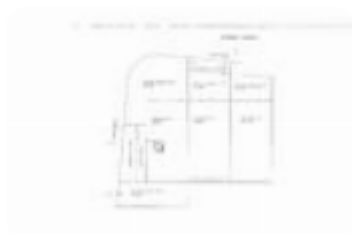

Rif.: 60840430

€ 750.000

Capannone in vendita

Capriano Del Colle, Via Industriale - Fenili Belasi

Tipologia:	capannone
Superficie:	mq 950 ca.
Locali:	1
Sottotipologia:	capannone
Piano:	1

Classe energetica: **G**

EP globale non rinnovabile: 175.00 kW h/m² anno

EP globale rinnovabile: 195.00 kW h/m² anno

EP invernale del fabbricato: 😊

EP estiva del fabbricato: 😊

Nella zona industriale di Capriano del Colle fronte statale, proponiamo in vendita capannone con una superficie totale di circa 950mq distribuiti in unica campata con blocco spogliatoi e servizi. Completa la soluzione un piazzale privato di circa 450mq fronte immobile. L'accesso avviene tramite ingresso carraio frontale comodo per mezzi di grandi dimensioni con banchina di carico. L'altezza interna è di 4,5m sotto trave. Gli impianti elettrico, idraulico e d'illuminazione sono funzionanti. Il tetto presenta eternit. Comodo all'autostrada e tangenziale in prossimità della corda molle. Ideale per attività artigianali che necessitino anche di forte visibilità.