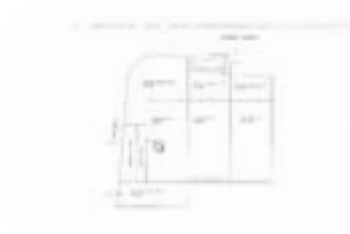

Rif.: 60840407

€ 1.550.000

Capannone in vendita

Capriano Del Colle, Via Industriale - Fenili Belasi

Tipologia:	capannone
Superficie:	mq 2.000 ca.
Locali:	10
Sottotipologia:	capannone
Piano:	1

Classe energetica: G

EP globale non rinnovabile: 175.00 kW h/m² anno

EP globale rinnovabile: 195.00 kW h/m² anno

EP invernale del fabbricato: 😊

EP estiva del fabbricato: 😊

Nella zona industriale di Capriano del Colle fronte statale, proponiamo in vendita capannone libero su tre lati con una superficie totale di circa 2.000mq distribuiti in 1700mq capannone, 100 mq zona uffici interna e 200mq di zona commerciale. Completa la soluzione un piazzale privato di circa 1.750mq che circonda la proprietà su tre lati. L'accesso avviene tramite tre ingressi carrai comodi e percorribili da mezzi di grandi dimensioni uno di essi con banchina di carico. L'altezza interna è per una parte dell'immobile di circa 3,5m e per il restante di 4,5m sotto trave. Gli impianti elettrico, idraulico e d'illuminazione sono funzionanti. È presente pompa di calore negli uffici. Il tetto