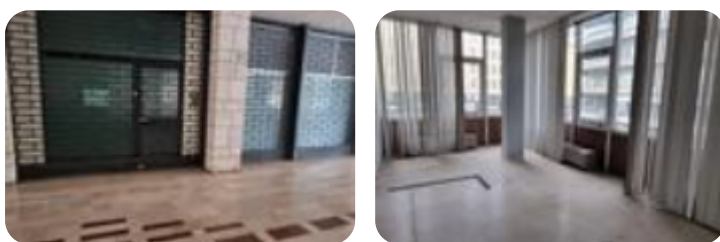

Rif.: 60753139

€ 3.500 / mese

Ufficio in affitto

Brescia, Via Creta - Brescia Due

Tipologia:	ufficio
Superficie:	mq 560 ca.
Locali:	10
Sottotipologia:	ufficio
Spese Annue:	€ 2.500

Classe energetica: **F**

Prestazione energetica: 88 kW h/m² anno

Nella zona di Brescia Due proponiamo in affitto, ufficio con una superficie totale di 550 mqL'immobile è sito al piano terra ed è costituito da diversi locali e vanta la presenza di 4 servizi igienici di cui uno a norma disabili. Il riscaldamento e il raffrescamento sono autonomi tramite split. Gli impianti elettrico, idraulico e d' illuminazione sono presenti ma da verificare. La soluzione gode di alta visibilità e di un'ottima illuminazione , grazie alla presenza di numerose vetrine. L'immobile è cablato ed è predisposto ad eventuale installazione di impianto allarme .Le spese condominiali ammontano a € 2500 annui.