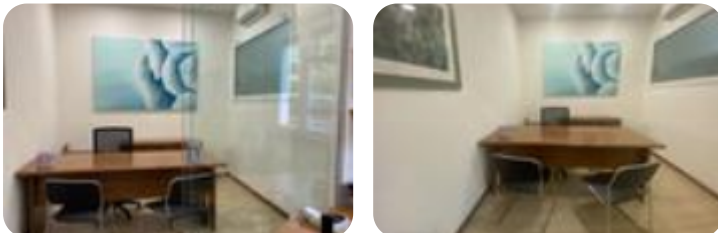

Rif.: 60747012

€ 400 / mese Ufficio in affitto

Brescia, Via Chiusure - Sant'Anna

Tipologia:	ufficio
Superficie:	mq 15 ca.
Locali:	1
Sottotipologia:	ufficio
Spese Annue:	€ 0

Classe energetica: G

Prestazione energetica: 88 kW h/m² anno

In Via Chiusure, proponiamo in affitto piccolo ufficio a piano terra di circa 20mq L'immobile è composto da un locale open space e da una zona archivio. Presente anche un servizio igienico, ma in comune con gli uffici accanto. Nell'affitto sono comprese le utenze, la linea telefonica, l'utilizzo della stampante, il riscaldamento e il raffrescamento. Gli impianti elettrico, idraulico e d'illuminazione sono funzionanti. Presente una sala riunioni in condivisione. Ideale per piccole attività professionali.