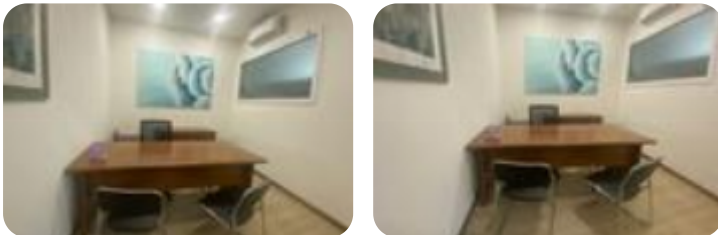

Rif.: 60747012

€ 400 / mese Ufficio in affitto

Brescia, Via Chiusure - Sant'Anna

Tipologia:	ufficio
Superficie:	mq 15 ca.
Locali:	1
Sottotipologia:	ufficio
Spese Annue:	€ 0

Classe energetica: G

Prestazione energetica: 88 kW h/m² anno

In Via Chiusure, proponiamo in affitto piccolo ufficio a piano terra di circa 20mq L'immobile è composto da un locale open space e da una zona archivio. Presente anche un servizio igienico, ma in comune con gli uffici accanto. Nell'affitto sono comprese le utenze, la linea telefonica, l'utilizzo della stampante, il riscaldamento e il raffrescamento. Gli impianti elettrico, idraulico e d'illuminazione sono funzionanti. Presente una sala riunioni in condivisione. Ideale per piccole attività professionali.