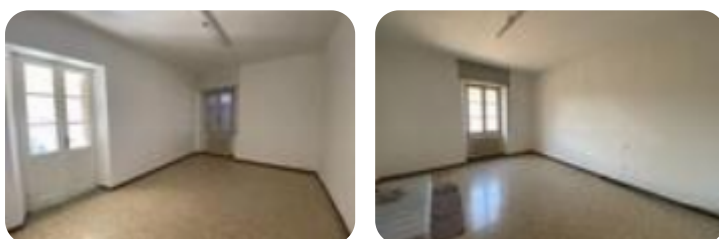

Rif.: 60736275

€ 450 / mese
Ufficio in affitto
Roncadelle, Via roma

Tipologia:	ufficio
Superficie:	mq 100 ca.
Locali:	2
Sottotipologia:	ufficio
Spese Annuie:	€ 0
Piano:	1

Classe energetica: G

Prestazione energetica: 88 kW h/m² anno

A Roncadelle, in corte direzionale e residenziale, proponiamo in affitto ufficio al primo piano senza ascensore a cui si accede tramite scala interna. La soluzione vanta una superficie di circa 100mq è costituita da ingresso e ulteriori 3 locali ad uso ufficio con annesso bagno con doccia. Il riscaldamento è autonomo regolabile tramite caldaia. Gli impianti elettrico, idraulico e d'illuminazione sono presenti. Non vi sono spese condominiali. Zona facilmente raggiungibile, con parcheggi pubblici nelle immediate vicinanze. La soluzione si presta ad attività direzionali che necessitano di una sede operativa.