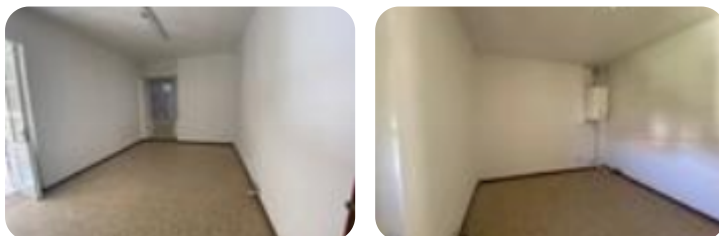

Rif.: 60736275

€ 450 / mese
Ufficio in affitto
Roncadelle, Via roma

Tipologia:	ufficio
Superficie:	mq 100 ca.
Locali:	2
Sottotipologia:	ufficio
Spese Annuie:	€ 0
Piano:	1

Classe energetica: G

Prestazione energetica: 88 kW h/m² anno

A Roncadelle, in corte direzionale e residenziale, proponiamo in affitto ufficio al primo piano senza ascensore a cui si accede tramite scala interna. La soluzione vanta una superficie di circa 100mq è costituita da ingresso e ulteriori 3 locali ad uso ufficio con annesso bagno con doccia. Il riscaldamento è autonomo regolabile tramite caldaia. Gli impianti elettrico, idraulico e d'illuminazione sono presenti. Non vi sono spese condominiali. Zona facilmente raggiungibile, con parcheggi pubblici nelle immediate vicinanze. La soluzione si presta ad attività direzionali che necessitano di una sede operativa.