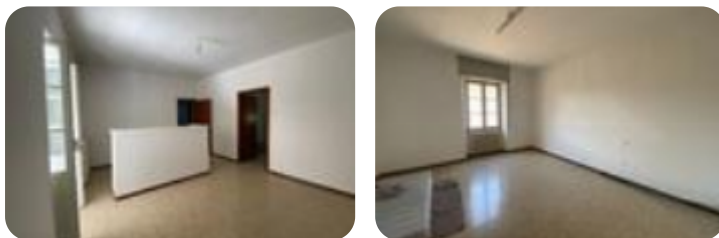

Rif.: 60736275

€ 450 / mese
Ufficio in affitto
Roncadelle, Via roma

Tipologia:	ufficio
Superficie:	mq 100 ca.
Locali:	2
Sottotipologia:	ufficio
Spese Annuie:	€ 0
Piano:	1

Classe energetica: G

Prestazione energetica: 88 kW h/m² anno

A Roncadelle, in corte direzionale e residenziale, proponiamo in affitto ufficio al primo piano senza ascensore a cui si accede tramite scala interna. La soluzione vanta una superficie di circa 100mq è costituita da ingresso e ulteriori 3 locali ad uso ufficio con annesso bagno con doccia. Il riscaldamento è autonomo regolabile tramite caldaia. Gli impianti elettrico, idraulico e d'illuminazione sono presenti. Non vi sono spese condominiali. Zona facilmente raggiungibile, con parcheggi pubblici nelle immediate vicinanze. La soluzione si presta ad attività direzionali che necessitano di una sede operativa.