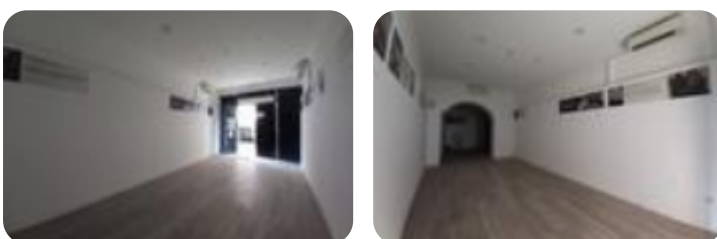

Rif.: 60529545

€ 420.000

Negozi in vendita

Brescia, Corso Palestro - Brescia Centro

Tipologia:	negozi
Superficie:	mq 65 ca.
Locali:	1
Sottotipologia:	negozi
Spese Annuie:	€ 0
Piano:	1

Questo immobile è esente da classe energetica

In Palestro, nella via principale dello shopping cittadino, proponiamo in vendita prestigioso negozio di circa 65mq a piano terra. L'immobile è composto da due locali con servizio igienico e da un piccolo spazio sul retro; mediante una comoda scala è possibile accedere ad un magazzino di circa 85mq. La soluzione dispone di una vetrina fronte strada, attraverso la quale si accede al negozio. Il riscaldamento e il raffrescamento sono autonomi. Non ci sono spese condominiali. Caratterizzato da uno stile moderno, l'immobile presenta buone finiture con pavimentazione in parquet e controsoffitto. Possibilità di richiedere, con eventuali permessi, un dehor esterno. Ottima posizione, vicino ai principali centri d'interesse. L'immobile è attualmente locato, con una rendita dell'8% circa.