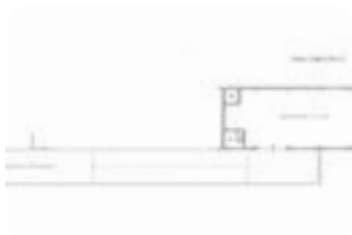

Rif.: 60962844

€ 195.000

Capannone in vendita

Nave, Via Brolo

Tipologia:	capannone
Superficie:	mq 265 ca.
Locali:	3
Sottotipologia:	capannone
Spese Annue:	€ 0
Piano:	1

Classe energetica: **G**

EP globale non rinnovabile: 88.00 kW h/m² anno

EP globale rinnovabile: 88.00 kW h/m² anno

EP invernale del fabbricato: ☹️

EP estiva del fabbricato: ☹️

A Nave proponiamo in vendita capannone con una superficie totale di circa 265 è composto da un magazzino di 165mq, una zona uffici e un servizio igienico + un'area esterna di circa 200mq. Il magazzino vanta un'altezza di circa 3,50mt. L'accesso alla soluzione è possibile tramite un ingresso pedonale e uno carraio. Gli impianti elettrico, idraulico e d'illuminazione sono funzionanti. L'immobile è dotato di un'ottima luminosità in quanto è tutto finestrato.