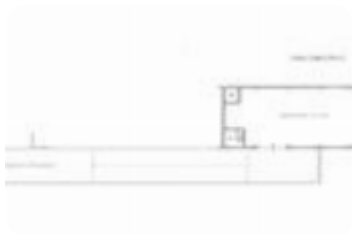

Rif.: 60962844

€ 195.000

Capannone in vendita

Nave, Via Brolo

Tipologia:	capannone
Superficie:	mq 265 ca.
Locali:	3
Sottotipologia:	capannone
Spese Annue:	€ 0
Piano:	1

Classe energetica: **G**

EP globale non rinnovabile: 88.00 kW h/m² anno

EP globale rinnovabile: 88.00 kW h/m² anno

EP invernale del fabbricato: ☹️

EP estiva del fabbricato: ☹️

A Nave proponiamo in vendita capannone con una superficie totale di circa 265 è composto da un magazzino di 165mq, una zona uffici e un servizio igienico + un'area esterna di circa 200mq. Il magazzino vanta un'altezza di circa 3,50mt. L'accesso alla soluzione è possibile tramite un ingresso pedonale e uno carraio. Gli impianti elettrico, idraulico e d'illuminazione sono funzionanti. L'immobile è dotato di un'ottima luminosità in quanto è tutto finestrato.