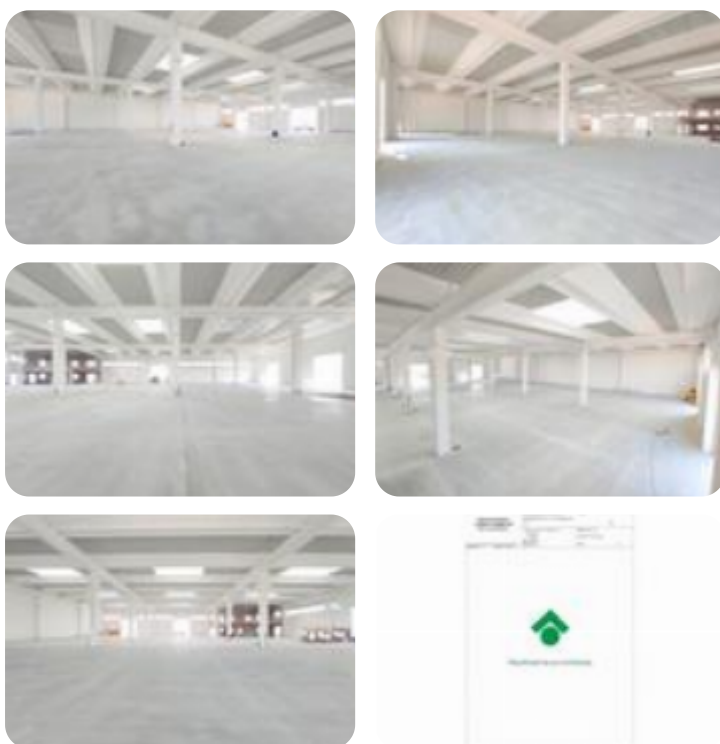

## Capannone in vendita

Concesio, Via campagnola - Campagnola

<b>Tipologia:</b>	capannone
<b>Superficie:</b>	mq 600 ca.
<b>Sottotipologia:</b>	capannone
<b>Spese Annue:</b>	€ 0
<b>Piano:</b>	1

**Classe energetica:**  G

**Prestazione energetica:** 88 kW h/m<sup>2</sup> anno

A Concesio, in zona Campagnola proponiamo in vendita capannone con una superficie di 600mq e un piazzale esclusivo di circa 100mq. L'immobile si sviluppa in un open-space di circa 520mq con h 8.90 mt sotto trave e 5,5 mt a carroponte e in 80mq distribuiti in due locali adibiti a ufficio. Presenti servizio igienico e spogliatoio con la possibilità di edificare ulteriori 80mq al piano superiore. La soluzione è in perfette condizioni e vanta la presenza di due carroponi con portata 10 e 3 Ton. Accesso carraio con h 4,50mt, ideale per accesso bilici. Gli impianti elettrico, idraulico e il riscaldamento sono funzionanti e a norma. Presente piazzale privato esterno di 100 mq.