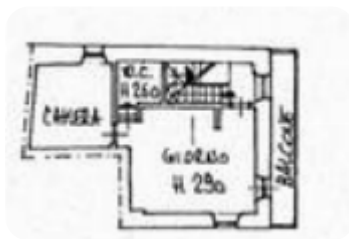

Rif.: 61231806

€ 900 / mese

Bilocale in affitto

Brescia, Via Dei Musei - Brescia Centro

| | |
|------------------------|--------------|
| Tipologia: | appartamenti |
| Superficie: | mq 56 ca. |
| Locali: | 2 |
| Sottotipologia: | 2 locali |
| Spese Annuie: | € 0 |
| Bagni: | 1 |
| Balconi: | 1 |
| Piano: | 1 |

Classe energetica: **E**

EP globale non rinnovabile: 63.50 kW h/m² anno

EP globale rinnovabile: 63.50 kW h/m² anno

EP invernale del fabbricato: ☹️

EP estiva del fabbricato: ☺️

VIA DEI MUSEI: a ridosso delle due piazze più suggestive di tutta la città, tra Piazza Loggia e Piazza del Duomo, al primo piano di una palazzina composta da sole tre unità abitative, proponiamo delizioso appartamento bilocale arredato. Recentemente restaurato, l'appartamento offre un ambiente intimo e riservato. La posizione è meravigliosa, con l'affaccio sulla cupola del Duomo Nuovo e sulla 'via dei ristoranti' più celebre della città. La disposizione interna comprende due zone ben distinte, l'ideale per chi cerca una soluzione abitativa funzionale. Un punto di forza è il balcone esclusivo, che regala una vista