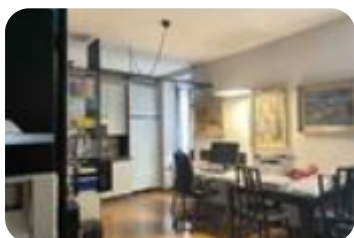

Rif.: 61027272

€ 138.000

Bilocale in vendita

Brescia, Vicolo S. Clemente - Zona Musei

Tipologia:	appartamenti
Superficie:	mq 50 ca.
Locali:	2
Sottotipologia:	2 locali
Spese Annue:	€ 150
Bagni:	1
Piano:	1

Classe energetica: E

EP globale non rinnovabile: 104.67 kW h/m² anno

EP invernale del fabbricato: ☹️

EP estiva del fabbricato: ☺️

VICOLO SAN CLEMENTE: nel cuore della storica Zona Musei di Brescia, proponiamo un accogliente bilocale al primo piano di un palazzetto ottimamente tenuto ed esente da condominio, ideale per chi desidera vivere circondato dalla cultura e dalla storia. L'immobile nei suoi 50 metri commerciali offre una disposizione funzionale degli spazi. L'appartamento è pronto da abitare, permettendo di trasferirsi senza necessità di interventi. L'ingresso conduce a un ben disposto soggiorno con angolo cottura; la zona notte comprende una camera da letto confortevole, riparata dalla strada, mentre il bagno è dotato di tutti i servizi essenziali. La posizione strategica offre la comodità di essere a pochi passi dall'università, rendendolo perfetto per studenti o professionisti; ci troviamo a pochissimi passi dall'Università Cattolica di Via Trieste, e a qualche centinaio di metri dalla Metropolitana di Piazza della Vittoria. Un'opportunità interessante per chi cerca una soluzione abitativa perfetta sia come prima casa che come investimento per la messa a reddito. Libero al rogito.