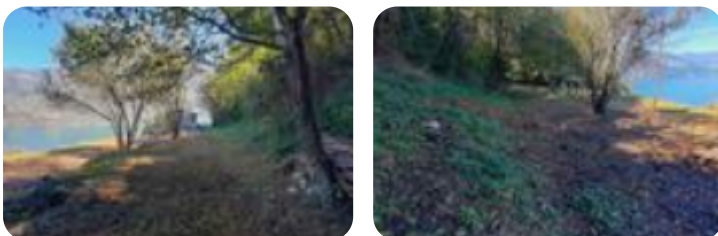

Rustico in vendita

Monte Isola, Località' Siviano

Tipologia:	rustici / cascine / case
Superficie:	mq 35 ca.
Sottotipologia:	rustico

Questo immobile è esente da classe energetica

Monte Isola. Località' Paradiso. Rustico adibito a deposito attrezzi con incantevole vista del lago e terreno agricolo di 1500 mq e bosco di 3500 mq. La località, a nord dell'isola, regala una vista esclusiva sulla piccola Isola di Loreto e su tutta la costa settentrionale del lago. La proprietà, in posizione di assoluta tranquillità, è collegata alla strada principale tramite sentiero comunale e al paese da una comoda strada sterrata. La visuale sul Sebino garantisce unicità alla proprietà conferendole un'esclusività senza pari.