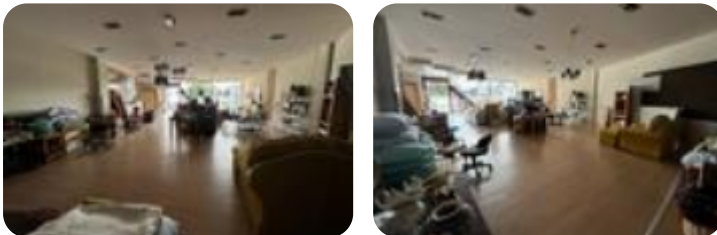

Per appuntamenti e informazioni contattare: ANTONIO 3458739113 VILLA DI SERIO: Proponiamo in vendita complesso di 1200 mq c. a. suddiviso su due piani. Al piano terra troviamo 430 mq c. a. di cui 180mq ad uso laboratorio e 250 mq c. a. ad uso commerciale; la soluzione è completa di ampie vetrine espositive, ingresso indipendente, uffici e servizi. Al piano primo, troviamo 650 mq c. a. di cui 425 mq c. a. al rustico, 219 mq c. a. finiti ad uso commerciale e una terrazza. Al piano primo si va ad aggiungere anche un appartamento arredato di 75 mq c. a. La soluzione è completa di impianti, climatizzatore, predisposizione per installazione montacarichi e gode di area esterna libera su due lati che permette un comodo accesso carraio.