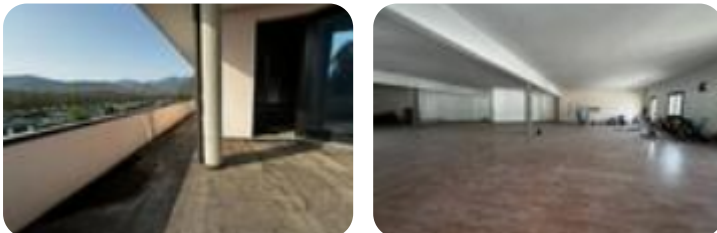

Rif.: 60890920

€ 760.000

Complesso in vendita

Villa DI Serio, Via Glera

Tipologia:	complesso
Superficie:	mq 1.200 ca.
Locali:	4
Sottotipologia:	complesso
Spese Annue:	€ 0
Piano:	2

Classe energetica: Classe energetica non dichiarata

Per appuntamenti e informazioni contattare: ANTONIO 3458739113 VILLA DI SERIO: Proponiamo in vendita complesso di 1200 mq c. a. suddiviso su due piani. Al piano terra troviamo 430 mq c. a. di cui 180mq ad uso laboratorio e 250 mq c. a. ad uso commerciale; la soluzione è completa di ampie vetrine espositive, ingresso indipendente, uffici e servizi. Al piano primo, troviamo 650 mq c. a. di cui 425 mq c. a. al rustico, 219 mq c. a. finiti ad uso commerciale e una terrazza. Al piano primo si va ad aggiungere anche un appartamento arredato di 75 mq c. a. La soluzione è completa di impianti, climatizzatore, predisposizione per installazione montacarichi e gode di area esterna libera su due lati che permette un comodo accesso carraio.