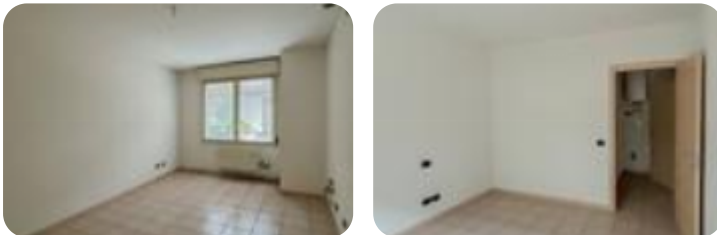

## Ufficio in affitto

San Zeno Naviglio, Via Michelangelo Buonarroti

<b>Tipologia:</b>	ufficio
<b>Superficie:</b>	mq 55 ca.
<b>Locali:</b>	2
<b>Sottotipologia:</b>	ufficio
<b>Spese Annue:</b>	€ 800
<b>Posti auto:</b>	99
<b>Piano:</b>	1

Questo immobile è esente da classe energetica

**COSA SAPERE DELL'IMMOBILE** Proponiamo ufficio di 55 mq inserito in un contesto commerciale e direzionale, sito nella zona a Nord di San Zeno Naviglio. **DESCRIZIONE E PARTICOLARITÀ** L'ufficio presenta una superficie interna di 55 mq ed un'altezza di 3 metri. - È posto al piano secondo di un edificio commerciale e direzionale- La soluzione è raggiungibile tramite un vano scale comune o con ascensore- Composto da due vani- È presente un servizio igienico con doccia- L'ufficio è completo di tutti gli impianti a norma di legge- Sono presenti numerosi parcheggi fronte l'immobile **UBICAZIONE E CONTESTO** Il comune di San Zeno si trova nella primissima periferia della città di Brescia, con la quale confina territorialmente. Questa particolarità ha favorito negli anni una proliferazione di attività commerciali e direzionali che beneficiano, oltre alla vicinanza con la città, del grande flusso veicolare che deriva dal favorevole collocamento del paese, posto direttamente sull'asse viario Brescia-Cremona. La zona commerciale/direzionale del luogo è caratterizzata dalla presenza abbondante di parcheggi