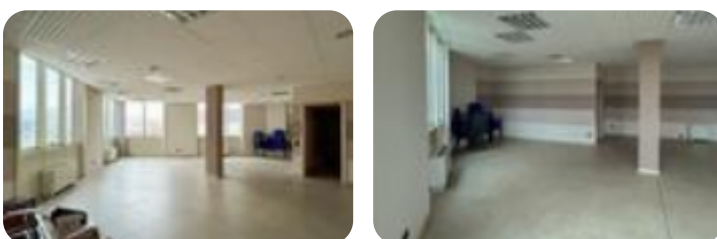

Rif.: 60673038

€ 850 / mese

Ufficio in affitto

San Zeno Naviglio, Via Michelangelo Buonarroti

Tipologia:	ufficio
Superficie:	mq 80 ca.
Locali:	1
Sottotipologia:	ufficio
Spese Annuie:	€ 600
Box:	1
Posti auto:	99
Piano:	1

Questo immobile è esente da classe energetica

COSA SAPERE DELL'IMMOBILE Proponiamo ufficio di 80 mq inseritoin un contesto commerciale e direzionale, sito nella zona a Nord di San Zeno Naviglio. **DESCRIZIONE E PARTICOLARITÀ** L'ufficio presenta una superficie interna di 80 mq open space.- È posto al primo piano di un edificio commerciale e direzionale- La soluzione è raggiungibile tramite un vano scale comune o con ascensore- È presente un servizio igienico- L'ufficio è completo di tutti gli impianti a norma di legge- Sono presenti numerosi parcheggi fronte l'immobile **UBICAZIONE E CONTESTO** Il comune di San Zeno si trova nella primissima periferia della città di Brescia, con la quale confina territorialmente. Questa particolarità ha favorito negli anni una proliferazione di attività commerciali e direzionali che beneficiano, oltre alla vicinanza con la città, del grande flusso veicolare che deriva dal favorevole collocamento del paese, posto direttamente sull'asse viario Brescia-Cremona. La zona commerciale/direzionale del luogo è caratterizzata dalla presenza abbondante di parcheggi