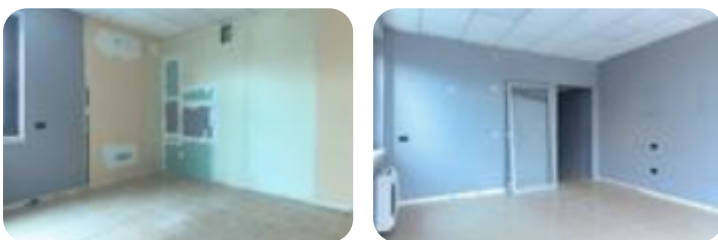

Rif.: 60533859

€ 600 / mese

Negozi in affitto

Dello, Via Borgo Belvedere

Tipologia:	negozi
Superficie:	mq 40 ca.
Locali:	2
Sottotipologia:	negozi
Spese Annue:	€ 0
Posti auto:	15