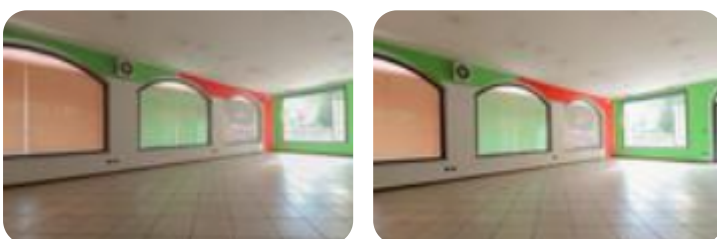

Rif.: 40334966

€ 650 / mese

Negozi in affitto

Bagnolo Mella, Via Giuseppe Verdi

Tipologia:	negozi
Superficie:	mq 85 ca.
Locali:	3
Sottotipologia:	negozi
Spese Annue:	€ 240
Posti auto:	10
Piano:	1

Questo immobile è esente da classe energetica

COSA SAPERE DELL'IMMOBILE Proponiamo negozio commerciale di 85 mq sito in una zona di forte passaggio veicolare e pedonale nel paese di Bagnolo Mella DESCRIZIONE E PARTICOLARITÀ La soluzione in oggetto è suddivisa in tre vani; presentando ampie vetrine fronte strada garantendo luminosità alla merce esposta. L'immobile è così caratterizzato:- La soluzione è completa di tutti gli impianti- È dotato di un servizio igienico- È presente una zona di 10 mq sfruttabile come ufficio- Sono presenti quattro parcheggi privati CONTESTO E UBICAZIONE Il commercio bagnolese è molto attivo in quanto il paese è posizionato a metà strada tra la città di Brescia ed i grandi centri abitati della Bassa Bresciana di Leno e Manerbio. Questo particolare posizionamento ha conseguito alle attività del posto di garantirsi un buon flusso di clientela ed un interessante giro d'affari. Gli spazi disponibili variano dai classici negozi del centro storico ai moderni spazi dei parchi commerciali. L'asse commerciale privilegiato del paese è quello della strada provinciale Brescia - Cremona, zona che presenta una buona presenza di attività ed uffici. Il centro storico è vissuto e frequentato, così come il [...]