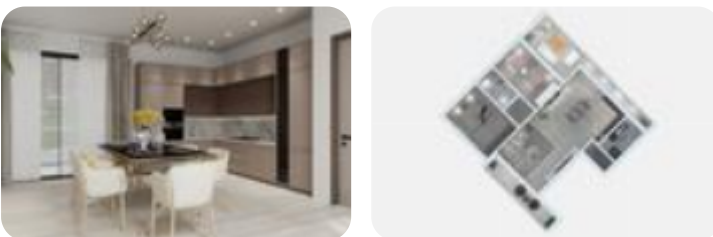

Rif.: 61206811

**€ 358.000****Trilocale in vendita****Poncarale, Via Carolina Schippetti**

<b>Tipologia:</b>	appartamenti
<b>Superficie:</b>	mq 135 ca.
<b>Locali:</b>	2
<b>Sottotipologia:</b>	3 locali
<b>Bagni:</b>	2
<b>Terrazzi:</b>	2
<b>Box:</b>	1
<b>Piano:</b>	1

Questo immobile è esente da classe energetica

TECNORETE FLERO&PONCARALE All'interno di un prestigioso contesto residenziale a Poncarale proponiamo in vendita un elegante appartamento trilocale di nuova costruzione, situato al piano primo e caratterizzato da ampie metrature con finiture di pregio. La soluzione prevede una generosa e luminosa zona giorno con angolo cottura. Le ampie vetrate ad angolo accanto alla cucina si aprono alla loggia principale ideale per momenti di convivialità. Attraverso il soggiorno accediamo ad un ulteriore sfogo esterno della soluzione: una piccola loggia dove potersi rilassare in totale privacy. Un disimpegno da accesso al bagno di servizio, finestrato e con doccia, della zona giorno. Il corridoio separa la zona notte composta da due camere, di cui una padronale e una doppia, e da un ulteriore bagno finestrato. Completa la soluzione al piano interrato un box doppio con accesso ad una piccola cantina che può essere utilizzata per ricreare una comoda lavanderia. Per qualsiasi informazione, visionare i progetti, il dettagliato capitolato, contattateci senza impegno. L'indirizzo riportato è puramente indicativo e mostra il contesto in cui è posizionato l'immobile. Seguici sulla pagina Facebook e r [...]