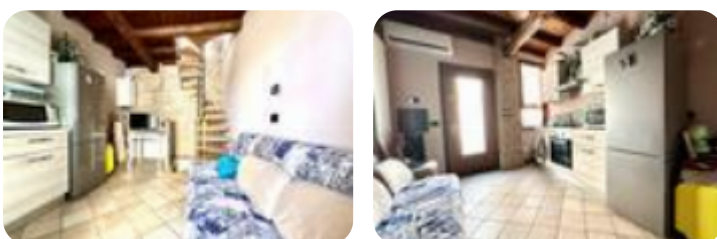

Bilocale in vendita

Poncarale, Vicolo Chiuso

Tipologia:	appartamenti
Superficie:	mq 45 ca.
Locali:	2
Sottotipologia:	2 locali
Spese Annuie:	€ 0

Classe energetica: **G**

Prestazione energetica: 373,95 kW h/m² anno

Poncarale Parco del Monte NettoGraziosa ed indipendente soluzione, disposta su due livelli più piano interrato. Al piano terra troviamo la zona giorno con parete cottura, al piano primo, tramite la scala a chiocciola la matrimoniale con la predisposizione per il bagno e al piano interrato un comodo disimpegno con un bagno lavanderia. L'immobile viene venduto arredato. Nessuna spesa condominiale.