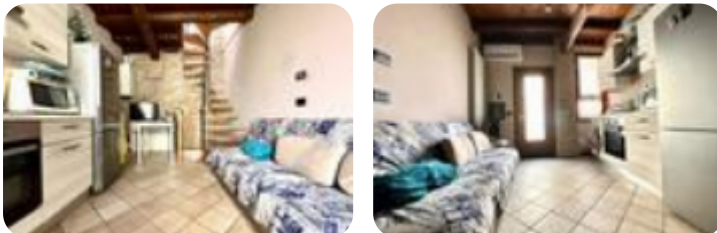

Bilocale in vendita

Poncarale, Vicolo Chiuso

Tipologia:	appartamenti
Superficie:	mq 45 ca.
Locali:	2
Sottotipologia:	2 locali
Spese Annuie:	€ 0

Classe energetica: **G**

Prestazione energetica: 373,95 kW h/m² anno

Poncarale Parco del Monte NettoGraziosa ed indipendente soluzione, disposta su due livelli più piano interrato. Al piano terra troviamo la zona giorno con parete cottura, al piano primo, tramite la scala a chiocciola la matrimoniale con la predisposizione per il bagno e al piano interrato un comodo disimpegno con un bagno lavanderia. L'immobile viene venduto arredato. Nessuna spesa condominiale.