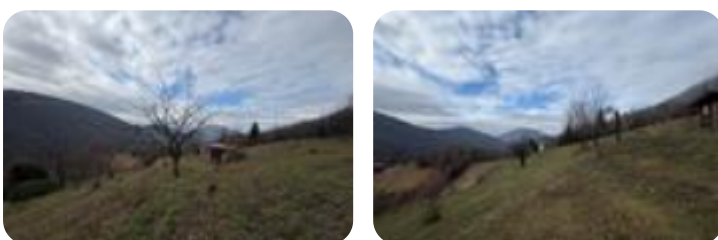

Ter. agricolo in vendita

Acquafredda, Via Zoadello

Tipologia:	terreno
Superficie:	mq 2.000 ca.
Sottotipologia:	ter. agricolo
Spese Annue:	€ 0

Questo immobile è esente da classe energetica

POLAVENO: Nella tranquilla frazione di Zoadello, immerso nel verde e nella quiete della natura, proponiamo in vendita terreno agricolo di circa 2.000 mq, ideale per chi è alla ricerca di uno spazio riservato dove coltivare, rilassarsi o trascorrere piacevoli momenti all'aria aperta. All'interno della proprietà è presente un caratteristico piccolo casolare di circa 25 mq, perfetto come punto d'appoggio, ricovero attrezzi o da valorizzare secondo le proprie esigenze. La soluzione rappresenta un'ottima opportunità per gli amanti della natura e per chi desidera un angolo di tranquillità lontano dal caos, senza rinunciare alla comodità dei servizi facilmente raggiungibili.