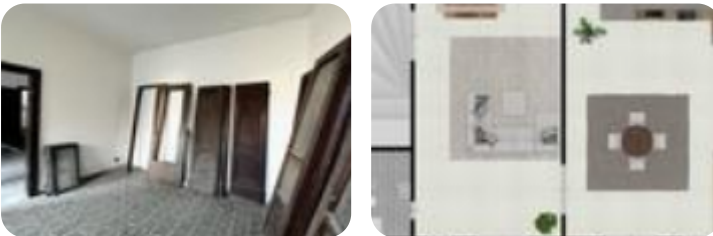

OME - In zona tranquilla e defilata dal traffico proponiamo casa dicorte di ampie metrature da ristrutturare. Entrando accediamo alla zona giorno con l'ampio e luminoso soggiorno fornito di grazioso caminetto ed alla cucina separata ed abitabile, anch'essa molto luminosa grazie alla porta finestra che permette di accedere direttamente alla pertinenza esterna. Il piano terra è inoltre munito di un comodo sottoscala. Attraverso il soggiorno possiamo recarci al primo piano, dove si sviluppa la zona notte. Tramite il balcone accediamo alle stanze che potrebbero essere utilizzate come camere da letto doppie. L'abitazione possiede un ampio e fruibile sottotetto dal quale si possono ricavare ulteriori camere da letto. Inoltre compreso nella proprietà si ha a disposizione un pratico terreno agricolo situato a pochi metri dalla corte. La soluzione di ampie metrature, costruita nel 1930, in stato da ristrutturare non richiede spese condominiali pur essendo all'interno di una corte di poche unità abitative. L'immobile è posizionato in una zona ricercata di Ome, nelle vicinanze dalle caratteristiche viene