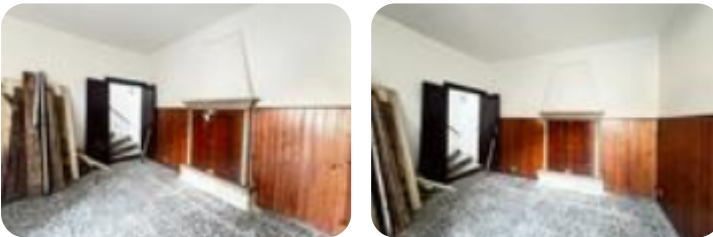

## Casa di corte in vendita

Ome, Via Prato

<b>Tipologia:</b>	rustici / cascine / case
<b>Superficie:</b>	mq 100 ca.
<b>Locali:</b>	3
<b>Sottotipologia:</b>	casa di corte
<b>Bagni:</b>	1
<b>Balconi:</b>	1

OME - In zona tranquilla e defilata dal traffico proponiamo casa dicorte di ampie metrature da ristrutturare. Entrando accediamo alla zona giorno con l'ampio e luminoso soggiorno fornito di grazioso caminetto ed alla cucina separata ed abitabile, anch'essa molto luminosa grazie alla porta finestra che permette di accedere direttamente alla pertinenza esterna. Il piano terra è inoltre munito di un comodo sottoscala. Attraverso il soggiorno possiamo recarci al primo piano, dove si sviluppa la zona notte. Tramite il balcone accediamo alle stanze che potrebbero essere utilizzate come camere da letto doppie. L'abitazione possiede un ampio e fruibile sottotetto dal quale si possono ricavare ulteriori camere da letto. Inoltre compreso nella proprietà si ha a disposizione un pratico terreno agricolo situato a pochi metri dalla corte. La soluzione di ampie metrature, costruita nel 1930, in stato da ristrutturare non richiede spese condominiali pur essendo all'interno di una corte di poche unità abitative. L'immobile è posizionato in una zona ricercata di Ome, nelle vicinanze dalle caratteristiche viene