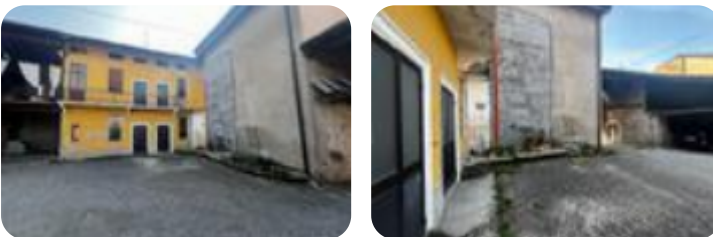

## Casa di corte in vendita

Ome, Via Prato

<b>Tipologia:</b>	rustici / cascine / case
<b>Superficie:</b>	mq 100 ca.
<b>Locali:</b>	3
<b>Sottotipologia:</b>	casa di corte
<b>Bagni:</b>	1
<b>Balconi:</b>	1

OME - In zona tranquilla e defilata dal traffico proponiamo casa dicorte di ampie metrature da ristrutturare. Entrando accediamo alla zona giorno con l'ampio e luminoso soggiorno fornito di grazioso caminetto ed alla cucina separata ed abitabile, anch'essa molto luminosa grazie alla porta finestra che permette di accedere direttamente alla pertinenza esterna. Il piano terra è inoltre munito di un comodo sottoscala. Attraverso il soggiorno possiamo recarci al primo piano, dove si sviluppa la zona notte. Tramite il balcone accediamo alle stanze che potrebbero essere utilizzate come camere da letto doppie. L'abitazione possiede un ampio e fruibile sottotetto dal quale si possono ricavare ulteriori camere da letto. Inoltre compreso nella proprietà si ha a disposizione un pratico terreno agricolo situato a pochi metri dalla corte. La soluzione di ampie metrature, costruita nel 1930, in stato da ristrutturare non richiede spese condominiali pur essendo all'interno di una corte di poche unità abitative. L'immobile è posizionato in una zona ricercata di Ome, nelle vicinanze dalle caratteristiche viene