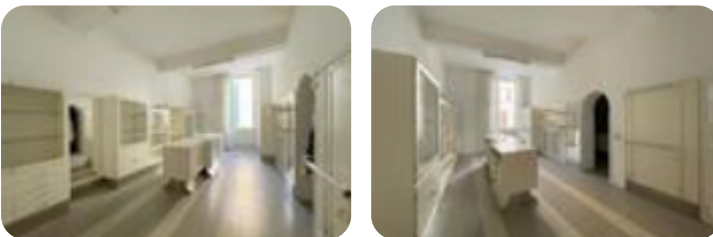

**Classe energetica:** G

EP globale non rinnovabile: 88.00 kW h/m<sup>2</sup> anno

EP globale rinnovabile: 88.00 kW h/m<sup>2</sup> anno

EP invernale del fabbricato: 😊

EP estiva del fabbricato: 😊

A Brescia, in Corso Garibaldi, proponiamo in affitto negozio/ufficio, di circa 150mq, disposto su tre livelli e suddiviso in 5 locali (2 locali al piano terra, 2 locali al piano primo ed un ulteriore locale al piano interrato). Al piano interrato è presente un servizio igienico. Il riscaldamento è autonomo ed avviene tramite caloriferi. L'immobile dispone di due vetrine fronte strada, donando molta luminosità e visibilità. La soluzione verrà consegnata arredata. Ubicato nel Centro Storico della città, a pochi metri da Piazza Loggia.