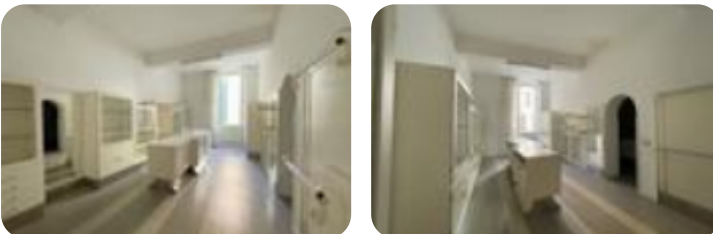

## Ufficio in affitto

Brescia, Corso Giuseppe Garibaldi - Zona Garibaldi

<b>Tipologia:</b>	ufficio
<b>Superficie:</b>	mq 150 ca.
<b>Locali:</b>	5
<b>Sottotipologia:</b>	ufficio
<b>Spese Annue:</b>	€ 0
<b>Piano:</b>	1

**Classe energetica:** G

EP globale non rinnovabile: 88.00 kW h/m<sup>2</sup> anno

EP globale rinnovabile: 88.00 kW h/m<sup>2</sup> anno

EP invernale del fabbricato: 😊

EP estiva del fabbricato: 😊

A Brescia, in Corso Garibaldi, proponiamo in affitto negozio/ufficio, di circa 150mq, disposto su tre livelli e suddiviso in 5 locali (2 locali al piano terra, 2 locali al piano primo ed un ulteriore locale al piano interrato). Al piano interrato è presente un servizio igienico. Il riscaldamento è autonomo ed avviene tramite caloriferi. L'immobile dispone di due vetrine fronte strada, donando molta luminosità e visibilità. La soluzione verrà consegnata arredata. Ubicato nel Centro Storico della città, a pochi metri da Piazza Loggia.