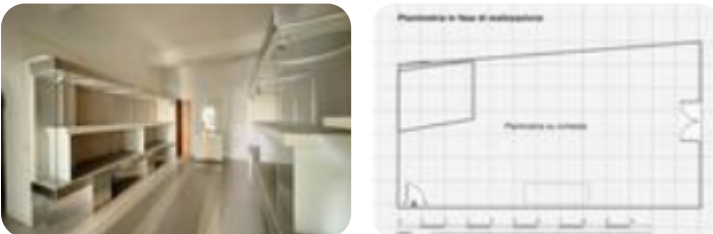

**Classe energetica:** G

EP globale non rinnovabile: 88.00 kW h/m<sup>2</sup> anno

EP globale rinnovabile: 88.00 kW h/m<sup>2</sup> anno

EP invernale del fabbricato: 😊

EP estiva del fabbricato: 😊

A Brescia, in Corso Garibaldi, proponiamo in affitto negozio/ufficio, di circa 150mq, disposto su tre livelli e suddiviso in 5 locali (2 locali al piano terra, 2 locali al piano primo ed un ulteriore locale al piano interrato). Al piano interrato è presente un servizio igienico. Il riscaldamento è autonomo ed avviene tramite caloriferi. L'immobile dispone di due vetrine fronte strada, donando molta luminosità e visibilità. La soluzione verrà consegnata arredata. Ubicato nel Centro Storico della città, a pochi metri da Piazza Loggia.