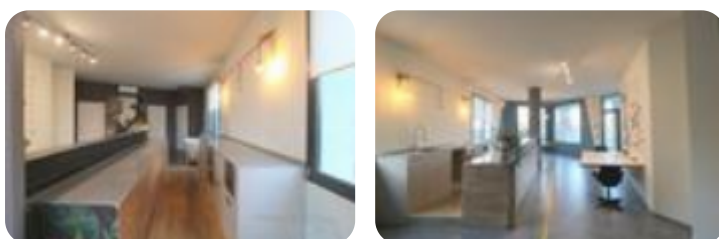

Rif.: 60859813

€ 1.000 / mese

Negozi in affitto

Ospitaletto, Viale Del Caduti

Tipologia:	negozi
Superficie:	mq 90 ca.
Locali:	1
Sottotipologia:	negozi
Posti auto:	8
Piano:	1