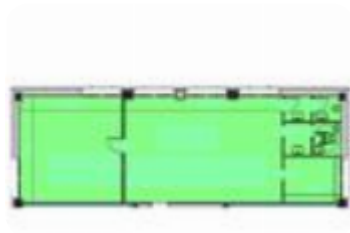

Rif.: 60850003

€ 1.750 / mese

Ufficio in affitto

Brescia, Via Achille Grandi - Girelli

Tipologia:	ufficio
Superficie:	mq 120 ca.
Locali:	3
Sottotipologia:	ufficio
Spese Annuie:	€ 6.180
Posti auto:	2
Piano:	4

Classe energetica: G

EP globale non rinnovabile: 190.07 kW h/m² anno

EP globale rinnovabile: 190.07 kW h/m² anno

EP invernale del fabbricato: 😊

EP estiva del fabbricato: 😊

A Brescia, posto nella via principale della Zona Industriale, proponiamo in affitto ufficio di circa 120mq, posto al 4° piano di una palazzina direzionale. L'immobile è suddiviso in tre locali, con due servizi igienici. L'altezza è di 3m. Si accede al locale tramite scala interna o ascensore. Il riscaldamento ed il raffrescamento sono centralizzati ed avvengono tramite fan coil a soffitto. Gli impianti elettrici, luce ed idraulici sono funzionanti e di recente finitura. E' presente inoltre l'impianto allarme. Le spese condominiali ammontano a 6.180 annui. Le finiture interne sono di rappresentanza e vi sono inoltre numerose vetrate che conferiscono luminosità all'ambiente. Comprensivi nel