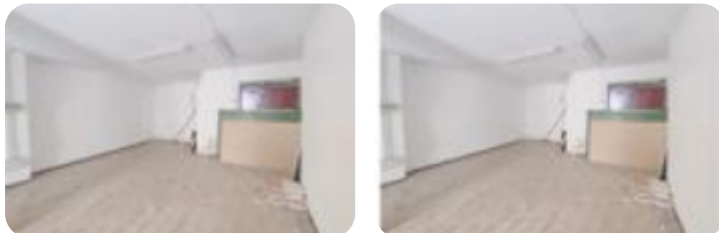

EP globale non rinnovabile: 176.48 kW h/m² anno

EP globale rinnovabile: 176.48 kW h/m² anno

EP invernale del fabbricato: 😊

EP estiva del fabbricato: 😊

Ad Ospitaletto proponiamo in affitto magazzino con una superficie totale di circa 250 mq distribuito in un unico locale al quale si accede tramite piccolo portone carraio e rampa esterna. La soluzione è posizionata al piano interrato di un complesso residenziale/commerciale ubicato nel centro del paese, lungo la strada che collega Ospitaletto a Cazzago San Martino.