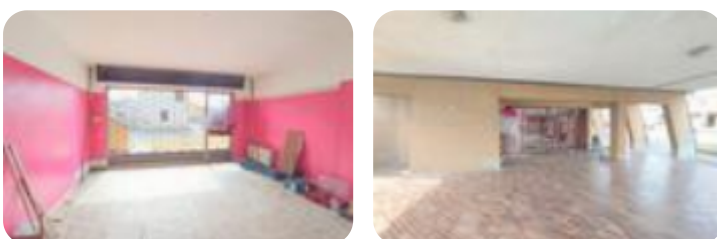

Rif.: 60604249

€ 2.000 / mese

Negoziò in affitto

Ospitaletto, Via Domenico Ghidoni

Tipologia:	negoziò
Superficie:	mq 370 ca.
Locali:	3
Sottotipologia:	negoziò
Spese Annue:	€ 0
Piano:	1

Classe energetica: G

EP globale non rinnovabile: 176.48 kW h/m² anno

EP globale rinnovabile: 176.48 kW h/m² anno

EP invernale del fabbricato: 😊

EP estiva del fabbricato: 😊

Ad Ospitaletto proponiamo in affitto negoziò, attualmente in fase di ristrutturazione, con una superficie di circa 120 mq con annesso magazzino di 250 mq posto al piano interrato con accesso indipendente tramite rampa esterna oppure internamente tramite scala. Il negoziò al piano terra è riscaldato e raffrescato grazie alla presenza di split. Il locale dispone di doppio servizio igienico. Vi è la possibilità, facendo richiesta al comune, di utilizzare una parte del plateatico esterno. Il locale gode di elevata visibilità e luminosità grazie alle 4 vetrine. Gli impianti elettrico, idraulico e luci sono funzionanti. La soluzione è posizionata sull'angolo di un complesso residenziale/commerciale ubicato nel centro del paese,