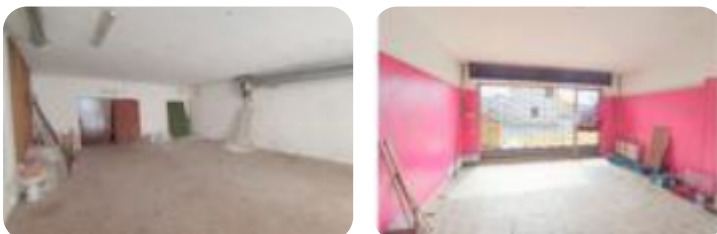

Rif.: 60604249

€ 2.000 / mese

Negoziò in affitto

Ospitaletto, Via Domenico Ghidoni

Tipologia:	negoziò
Superficie:	mq 370 ca.
Locali:	3
Sottotipologia:	negoziò
Spese Annue:	€ 0
Piano:	1

Classe energetica: G

EP globale non rinnovabile: 176.48 kW h/m² anno

EP globale rinnovabile: 176.48 kW h/m² anno

EP invernale del fabbricato: 😊

EP estiva del fabbricato: 😊

Ad Ospitaletto proponiamo in affitto negoziò, attualmente in fase di ristrutturazione, con una superficie di circa 120 mq con annesso magazzino di 250 mq posto al piano interrato con accesso indipendente tramite rampa esterna oppure internamente tramite scala. Il negoziò al piano terra è riscaldato e raffrescato grazie alla presenza di split. Il locale dispone di doppio servizio igienico. Vi è la possibilità, facendo richiesta al comune, di utilizzare una parte del plateatico esterno. Il locale gode di elevata visibilità e luminosità grazie alle 4 vetrine. Gli impianti elettrico, idraulico e luci sono funzionanti. La soluzione è posizionata sull'angolo di un complesso residenziale/commerciale ubicato nel centro del paese,