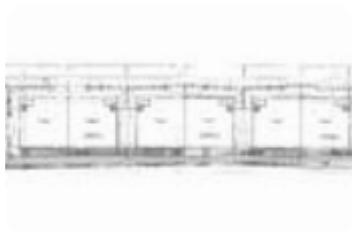

## Capannone in vendita

Rovato, via campo maggiore

<b>Tipologia:</b>	capannone
<b>Superficie:</b>	mq 4.400 ca.
<b>Locali:</b>	1
<b>Sottotipologia:</b>	capannone
<b>Posti auto:</b>	10
<b>Piano:</b>	1

**Classe energetica:** G

**EP globale non rinnovabile:** 180.22 kW h/m<sup>2</sup> anno

**EP globale rinnovabile:** 180.22 kW h/m<sup>2</sup> anno

**EP invernale del fabbricato:** ☹️

**EP estiva del fabbricato:** ☹️

A Rovato proponiamo in vendita capannone (costruzione Settembre 2021) a destinazione industriale/artigianale con una superficie totale di circa 4.400. Altezza di 8 mt e mensole per il carroponete con portata di 10 tonnellate. Al lotto si accede tramite ingresso indipendente dotato di parcheggi pubblici all'esterno. Il terreno è già urbanizzato. Il capannone verrà consegnato con esterni finiti (sia capannone che muretti, predisposizione, asfalti, park, ecc), interni uffici al rustico e capannone con pavimento industriale, escluso tutti gli impianti. Le finiture interne possono essere ultimate su richiesta dell'acquirente. Il terreno nelle immediate vicinanze della strada provinciale 16, tra la BreBeMi e l'Autostrada A4.