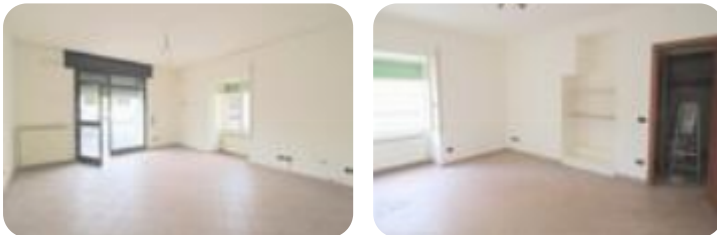

Negozi in affitto

Castrezzato, via torri

Tipologia:	negozi
Superficie:	mq 50 ca.
Locali:	2
Sottotipologia:	negozi
Spese Annu:	€ 0
Piano:	1