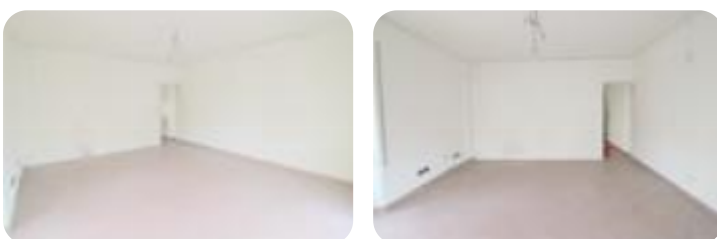

## Negozi in affitto

Castrezzato, via torri

<b>Tipologia:</b>	negozi
<b>Superficie:</b>	mq 50 ca.
<b>Locali:</b>	2
<b>Sottotipologia:</b>	negozi
<b>Spese Annu:</b>	€ 0
<b>Piano:</b>	1

**Classe energetica:** **G**

**EP globale non rinnovabile:** 186.33 kW h/m<sup>2</sup> anno

**EP globale rinnovabile:** 186.33 kW h/m<sup>2</sup> anno

**EP invernale del fabbricato:** 😊

**EP estiva del fabbricato:** 😊

A Castrezzato proponiamo in affitto negozio/ufficio con una superficie totale di circa 50 mq suddiviso in 2 locali con servizio igienico ed antibagno. Il locale è riscaldato grazie alla presenza della caldaia mentre per il raffrescamento vi è la predisposizione dell'impianto. Gli impianti elettrico, idraulico e luci sono funzionanti. Il negozio si trova a pochi passi dal comune di Castrezzato, facilmente raggiungibile grazie alla Strada Provinciale 18 che conduce all'ingresso dell'Autostrada A35 BreBeMi.