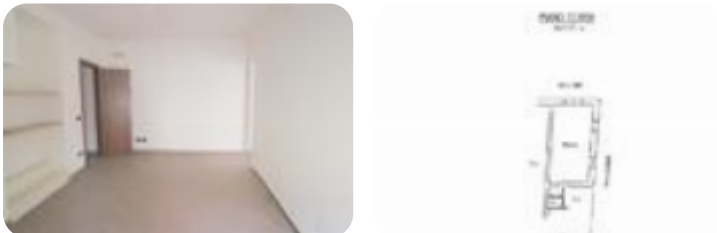

Negozi in affitto

Castrezzato, via torri

Tipologia:	negozi
Superficie:	mq 50 ca.
Locali:	2
Sottotipologia:	negozi
Spese Annu:	€ 0
Piano:	1