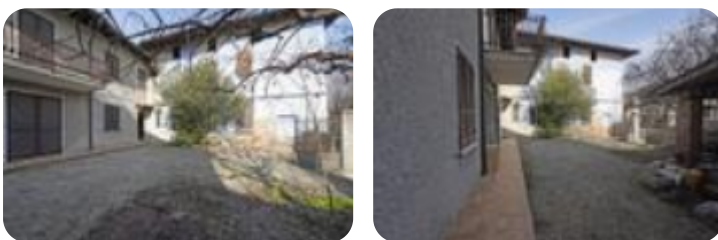

Rustico in vendita

Padenghe Sul Garda, Via tito sperì

Tipologia:	rustici / cascine / case
Superficie:	mq 470 ca.
Locali:	6
Sottotipologia:	rustico
Posti auto:	2

Questo immobile è esente da classe energetica

Padenghe sul Garda - Rustico in centro con corte privata. In centro al paese di Padenghe sul Garda, proponiamo rustico indipendente terra cielo, con ampio cortile interno, giardino privato e posti auto. Ad oggi l'immobile è suddiviso in tre unità, piano terra, primo piano ed una parte fase di ristrutturazione c'è la possibilità di frazionare e suddividere diversamente le unità abitative, in modo da creare più appartamenti divisi con accesso indipendente. Padenghe sul Garda, una delle località più prestigiose e amate del lago di Garda bresciano per la sua storia e per il paesaggio, adagiata sulle colline moreniche e al tempo stesso bagnata dalle dolci acque del lago, rappresenta un paese dove poter acquistare una prima casa ma al tempo stesso in cui godere della forte vocazione turistica grazie al clima mite che permette di trascorrere delle vacanze all'insegna del relax e della tranquillità.