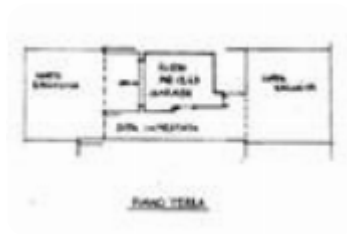

Classe energetica: **D**

EP globale non rinnovabile: 132.20 kW h/m² anno

EP globale rinnovabile: 43.10 kW h/m² anno

EP invernale del fabbricato: 😞

EP estiva del fabbricato: 😊

In zona residenziale tranquilla e strategica, a pochi minuti dal centro di Rivoltella e comoda a tutti i principali servizi (scuole, posta, accesso alla tangenziale), proponiamo in vendita villa a schiera su più livelli, ideale per famiglie. L'abitazione è così composta: Piano terra con giardino privato, box e posto auto scoperto. Piano primo con soggiorno luminoso e cucina, entrambi con accesso ai balconi, e bagno finestrato con doccia. Piano secondo con due camere da letto, di cui una matrimoniale ed entrambe dotate di balcone, bagno finestrato con vasca. Piano terzo e ultimo dove è presente un'altra camera da letto, perfetta come studio, stanza ospiti o zona relax. Piano interrato con taverna dotata di cucina a vista, ideale per momenti conviviali. La soluzione è dotata di impianto di