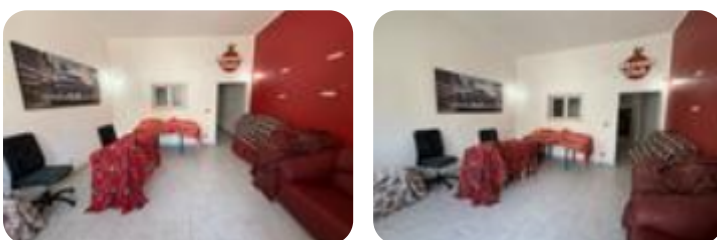

Rif.: 61241714

€ 58.000

Casa indipendente in vendita San Michele Salentino, Via Filippo Turati

Tipologia:	rustici / cascine / case
Superficie:	mq 63 ca.
Locali:	2
Sottotipologia:	casa indipendente
Spese Annuie:	€ 0
Bagni:	1
Terrazzi:	1

Classe energetica: G

EP globale non rinnovabile: 175.00 kW h/m² anno

EP globale rinnovabile: 175.00 kW h/m² anno

EP invernale del fabbricato: 😊

EP estiva del fabbricato: 😊

Casa indipendente con terrazzo di proprietà e terreno edificabile con progetto approvato. Nel cuore di San Michele Salentino proponiamo in vendita una casa indipendente al piano terra, caratterizzata da ambienti ampi e ben distribuiti, ideale sia come abitazione principale che come investimento. L'immobile si apre su un luminoso e spazioso soggiorno, dal quale un corridoio conduce alla camera da letto matrimoniale, dotata di un finestrino che affaccia sul soggiorno, e alla cucina abitabile impreziosita da un caratteristico camino. Dalla cucina si accede a un comodo disimpegno che conduce al bagno e alla scala interna che porta al vano tecnico e al lastrico solare di esclusiva proprietà, uno spazio che offre interessanti possibilità di utilizzo. L'abitazione si presenta in discrete condizioni manutentive ed è immediatamente abitabile, pur consentendo eventuali interventi di personalizzazione. Valore aggiunto della proprietà è il terreno edificabile adiacente, incluso nella vendita, già dotato di progetto approvato. Nella galleria fotografica sono