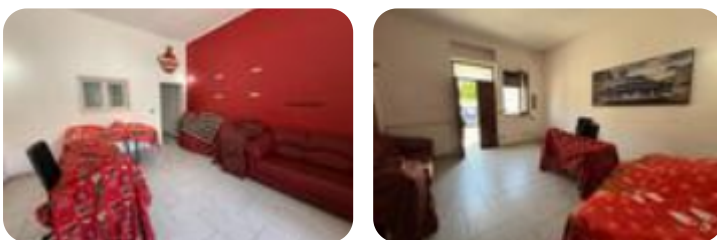

Rif.: 61241714

€ 58.000

Casa indipendente in vendita San Michele Salentino, Via Filippo Turati

Tipologia:	rustici / cascine / case
Superficie:	mq 63 ca.
Locali:	2
Sottotipologia:	casa indipendente
Spese Annuie:	€ 0
Bagni:	1
Terrazzi:	1

Classe energetica: G

EP globale non rinnovabile: 175.00 kW h/m² anno

EP globale rinnovabile: 175.00 kW h/m² anno

EP invernale del fabbricato: 😊

EP estiva del fabbricato: 😊

Casa indipendente con terrazzo di proprietà e terreno edificabile con progetto approvato. Nel cuore di San Michele Salentino proponiamo in vendita una casa indipendente al piano terra, caratterizzata da ambienti ampi e ben distribuiti, ideale sia come abitazione principale che come investimento. L'immobile si apre su un luminoso e spazioso soggiorno, dal quale un corridoio conduce alla camera da letto matrimoniale, dotata di un finestrino che affaccia sul soggiorno, e alla cucina abitabile impreziosita da un caratteristico camino. Dalla cucina si accede a un comodo disimpegno che conduce al bagno e alla scala interna che porta al vano tecnico e al lastrico solare di esclusiva proprietà, uno spazio che offre interessanti possibilità di utilizzo. L'abitazione si presenta in discrete condizioni manutentive ed è immediatamente abitabile, pur consentendo eventuali interventi di personalizzazione. Valore aggiunto della proprietà è il terreno edificabile adiacente, incluso nella vendita, già dotato di progetto approvato. Nella galleria fotografica sono