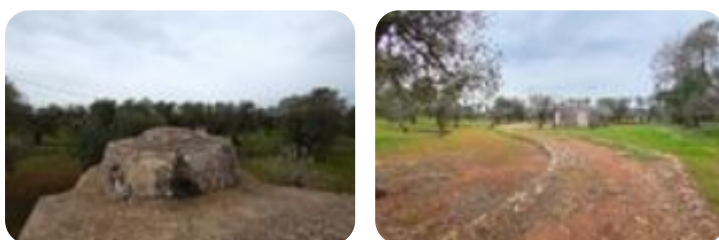

## Casa di corte in vendita

Ceglie Messapica, Contrada Palagogna

<b>Tipologia:</b>	rustici / cascine / case
<b>Superficie:</b>	mq 50 ca.
<b>Locali:</b>	2
<b>Sottotipologia:</b>	casa di corte
<b>Spese Annuie:</b>	€ 0

Questo immobile è esente da classe energetica

TRULLO SARACENO IN CONTRADA PALAGOGNA In questo annuncio vi proponiamo la vendita di un trullo saraceno con circa 8500mq di terreno in prevalenza uliveto e mandorleto, in Contrada Palagogna. Ci troviamo a circa 9km da Ceglie Messapica in direzione San Michele Salentino, in una zona abitata da altre villette; questo ci fa intuire che la zona piace ed è richiesta. La metratura del terreno permette di effettuare un ampliamento per una metratura totale di circa 80mq e la realizzazione di una piscina. La struttura è locata a circa 50mt dall'ingresso del terreno e questo concederà, in fase di ristrutturazione, di realizzare un bel viale illuminato per rendere più elegante l'accesso. Troviamo attualmente un piazzale con cisterna, ed un trullo saraceno collegato internamente ad una lamia a botte annessa, ma entrambi i vani dispongono anche di ingresso a sé. Potrebbero identificarsi nelle due camere da letto, utilizzando l'ampliamento per attuare bagno e cucina. A voi la scelta di impiegare al meglio la metratura! Vieni a trovarci in agenzia per maggiori informazioni dettagliate e per fissare un appuntamento. Ci trovi in Via Porta di Giuso 53, a Ceglie Messapica (Br) L'immo [...]