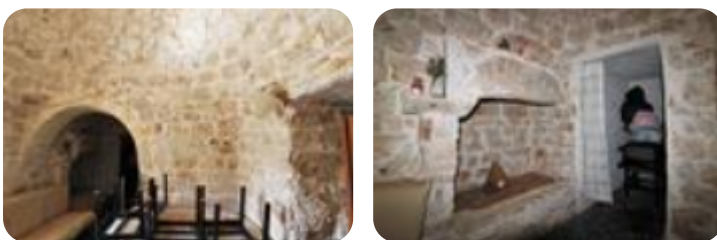

Rif.: 60990673

€ 95.000

Rustico in vendita

Ceglie Messapica, Contrada donna lucrezia

Tipologia:	rustici / cascine / case
Superficie:	mq 80 ca.
Locali:	4
Sottotipologia:	rustico
Spese Annuie:	€ 0

Classe energetica: **G**

TRULLO IN CONTRADA DONNA LUCREZIA Contrada Donna Lucrezia: ci troviamo a circa 4km, su strada che collega Ceglie Messapica a Villa Castelli; si presenta una zona tranquilla e estranea al traffico cittadino. L'immobile che ti proponiamo si estende su 6.800mq ca di terreno uliveto e qualche mandorlo. Vi è una lamia con caminetto, che potrebbe essere identificata come zona giorno, e dirimpetto un trullo a 4 coni in buone condizioni, identificabile come zona notte. Entrambe le strutture si presentano ben definite dalla pietra a vista, risultando quindi molto eleganti ed accoglienti. Sul piazzale, annesso al trullo, vi è anche un piccolo forno a legna, che ha un rivestimento esterno coerente con le altre due strutture. Facendo accesso al trullo, ci troviamo nel soggiorno che divide le due alcove: a destra un'alcova attualmente disposta per matrimoniale, e sulla sinistra troviamo il caminetto, un piccolo ripostiglio, e la seconda alcova che ospita anche due letti singoli. La soluzione presenta delle difformità, per cui Vi invitiamo a contattarci per ulteriori delucidazioni. Vieni a trovarci in agenzia per maggiori informazioni dettagliate e per fissare un appuntamento. Ci trovi in [...]