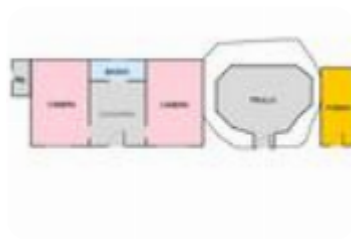

## Casa di corte in vendita

Ceglie Messapica, Contrada Campo Orlando

<b>Tipologia:</b>	rustici / cascine / case
<b>Superficie:</b>	mq 79 ca.
<b>Locali:</b>	4
<b>Sottotipologia:</b>	casa di corte
<b>Spese Annuie:</b>	€ 0
<b>Bagni:</b>	1

Classe energetica: **G**

EP globale non rinnovabile: 175.00 kW h/m<sup>2</sup> anno

EP invernale del fabbricato: ☹️

EP estiva del fabbricato: ☹️

VILLETTA TRE VANI, TRULLO A TRE CONI, FORNO A LEGNA In direzione Cisternino, a 3km da Ceglie Messapica, precisamente in Contrada Campo Orlando vi proponiamo una villetta tre vani con trullo e forno annessi. Il terreno si estende su una metratura pari a 6841mq, ed è composto da alberi d'ulivo e da frutto. L'accesso alla villetta è dato da un viale di circa 60mt, attualmente condiviso con la proprietà posta accanto ma, se fosse questo un problema, vi è un secondo accesso completamente indipendente costeggiando il terreno di proprietà. La veranda anticipa l'ingresso al soggiorno con caminetto, il quale ospita sulla destra una camera matrimoniale finestrata, sulla sinistra la seconda camera da letto anch'essa con finestra, e frontalmente ai servizi igienici con vasca. Con accesso a sé dall'esterno, troviamo il trullo a tre coni intonacato internamente ed esternamente, e a completare il prospetto un utile ed antico forno a legna. La soluzione si definisce con un ripostiglio laterale e due ampie cisterne. Vieni a trovarci in agenzia per maggiori informazioni dettagliate e per fissare un appuntamento. Ci trovi in Via Porta di Giuso 53, a Ceglie Messapica (Br)