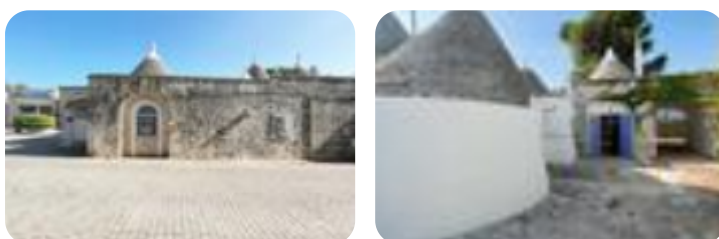

Rif.: 60809658

↓ € 295.000

€ 350.000 (-16%)

Casa di corte in vendita

Fasano, Viale Toledo - Lamie DI Olimpie-Selva

Tipologia:	rustici / cascine / case
Superficie:	mq 120 ca.
Sottotipologia:	casa di corte
Bagni:	3

Classe energetica: G

Prestazione energetica: 315,60 kW h/m² anno

Viale Toledo, nel cuore della Selva, trulli indipendenti con giardino. Si accede alla soluzione tramite un piazzale di ca 300 mq che conduce alle tipiche strutture ed alla dependance con bagno. La prima struttura ha l'ingresso su un caratteristico soggiorno con camino, due camere da letto matrimoniali con bagno personale. Seconda struttura adibita a cucina abitabile. Terreno di ca 500 mq con alberi da frutto. Buone condizioni. Acquedotto.