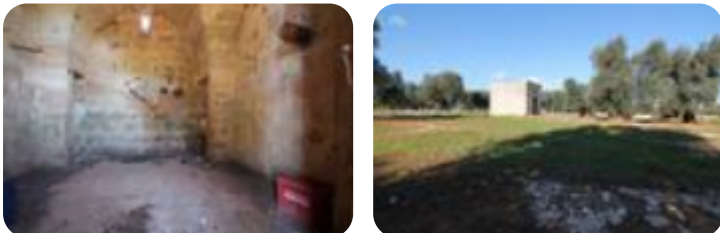

Casa di corte in vendita

Ostuni

Tipologia:	rustici / cascine / case
Superficie:	mq 0 ca.
Sottotipologia:	casa di corte

Questo immobile è esente da classe energetica

INCANTEVOLE TERRENO EDIFICABILE, PANORAMICO, ZONA MARE: Proponiamo in vendita ampio appezzamento di terreno di circa 33.000 mq, piantumato da 80 ulivi secolari. Sul terreno c'è una lamia in pietra contraddistinta dalla presenza affascinanti volte a stella alte. Valore aggiuntivo è la posizione strategica dell'immobile a circa 5 km da Ostuni in direzione mare. L'ampio terreno e l'uliveto secolare permettono di godere di un suggestivo panorama. E' POSSIBILE EDIFICARE SOLO PER CHI HA IL TITOLO DI COLTIVATORE DIRETTO.