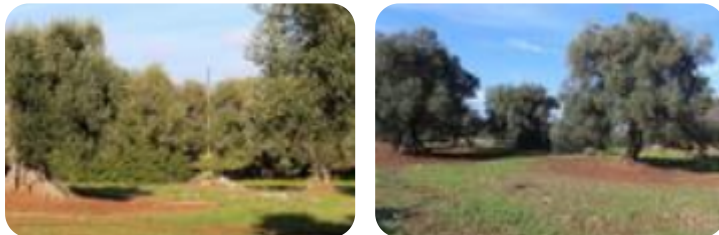

Rif.: 60861416

€ 35.000

Ter. residenziale in vendita

Carovigno, Contrada Specchia

Tipologia:	terreno
Superficie:	mq 13.296 ca.
Sottotipologia:	ter. residenziale

Questo immobile è esente da classe energetica

CAROVIGNO- CONTRADA SPECCHIA A pochi passi dal paese, in un contesto tranquillo e residenziale, circondato da ville signorili, proponiamo terreno residenziale di circa 13.000 mq. Facilmente accessibile tramite strada. Prevalentemente piantumato da ulivi secolari. La zona rinomata, permette di costruire la villa con piscina dei vostri sogni, secondo parametri trovate sul web come Gruppo Tecnocasa Carovigno, mettete un mi piace.