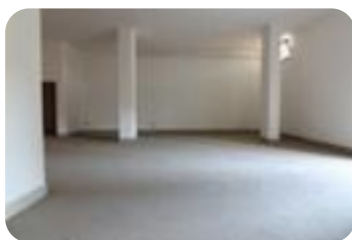

Rif.: 61236524

€ 750 / mese

Box / posti auto in affitto

Brindisi, Via Islanda - Bozzano

Tipologia:	box / posti auto
Superficie:	mq 135 ca.
Locali:	1
Sottotipologia:	Box
Bagni:	2

Classe energetica: **G**

EP invernale del fabbricato: ☹️

EP estiva del fabbricato: ☹️

BOZZANO - Via Islanda, 117. Nel cuore della località di Bozzano, si propone in locazione un ampio box di 135 mq. Situato al piano terra, questo spazio offre una soluzione versatile per diverse esigenze. Costruito nel 1997, l'immobile rientra nella categoria civile e si presenta come un unico locale, ideale per chi cerca un ambiente spazioso e funzionale. La posizione strategica permette un facile accesso alle principali vie di comunicazione, rendendolo una scelta pratica per chi necessita di un deposito o di un'area di lavoro. La struttura solida e ben mantenuta garantisce sicurezza e affidabilità. Perfetto per chi desidera un ampio spazio in una zona ben servita, questo box rappresenta un'opportunità interessante per diverse attività.

Mappa

Scopri

Punta qui il tuo smartphone