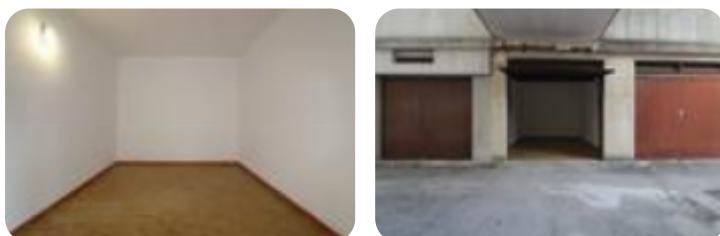

Rif.: 60868520

€ 130 / mese

Box / posti auto in affitto

Brindisi, Viale Belgio - Bozzano

Tipologia:	box / posti auto
Superficie:	mq 15 ca.
Locali:	1
Sottotipologia:	Box

Classe energetica: **G**

Prestazione energetica: 174 kW h/m² anno

BOZZANO – Viale Belgio, 12. Proponiamo in locazione un Box auto di circa 15 mq calpestabili al seminterrato.

Mappa

Scopri

Punta qui il tuo smartphone