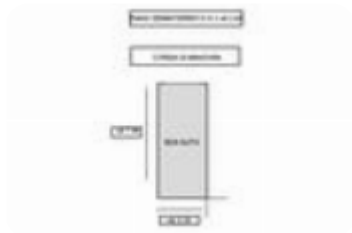

Rif.: 60891197

€ 27.000

Box / posti auto in vendita

Brindisi, Via San Leucio - Cappuccini

Tipologia:	box / posti auto
Superficie:	mq 25 ca.
Locali:	1
Sottotipologia:	Box
Spese Annuie:	€ 84
Box:	1
Piano:	-1

Questo immobile è esente da classe energetica

CAPPUCCINI - Via San Leucio, 19BOX AUTO DI 25 MQ.Proponiamo la vendita di un ampio box auto di circa 25 mq, in fabbricato di recente costruzione, ubicato al piano seminterrato e dotato di basculante elettrica.Comfort e comodità uniche della nuova costruzione priva di barriere architettoniche e dotata di tutti gli accessi automatici.L' ubicazione strategica e' un altro punto di forza di questo garage.Spese condominiali contenute.Ottima pertinenza per la propria casa nelle vicinanze del rione cappuccini ed ottimo deposito/parcheggio per i pendolari proprio grazie alla posizione strategica.Ci trovate anche su Facebook cerca 'Gruppo Tecnocasa Alto Salento Cappuccini'.