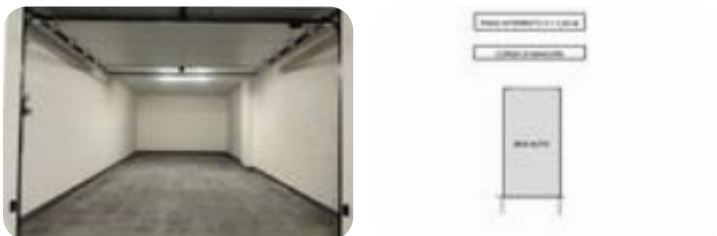

Rif.: 60891196

€ 30.000**Box / posti auto in vendita****Brindisi, Via San Leucio - Cappuccini**

Tipologia:	box / posti auto
Superficie:	mq 30 ca.
Locali:	1
Sottotipologia:	Box
Spese Annue:	€ 84
Box:	1
Piano:	-1

Questo immobile è esente da classe energetica

CAPPUCCINI - Via San Leucio, 19BOX AUTO DI 30 MQ.Proponiamo la vendita di un ampio box auto di circa 30 mq, in fabbricato di recente costruzione, ubicato al piano seminterrato e dotato di basculante elettrica.Comfort e comodità uniche della nuova costruzione priva di barriere architettoniche e dotata di tutti gli accessi automatici.L' ubicazione strategica e' un altro punto di forza di questo garage.Spese condominiali contenute.Ottima pertinenza per la propria casa nelle vicinanze del rione cappuccini ed ottimo deposito/parcheggio per i pendolari proprio grazie alla posizione strategica.Ci trovate anche su Facebook cerca 'Gruppo Tecnocasa Alto Salento Cappuccini'.