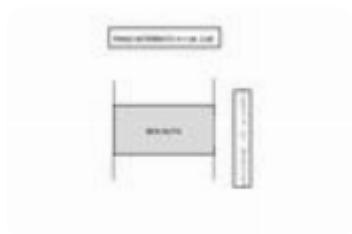

Rif.: 60780580

↓ € 24.000

€25.000 (-4%)

Box / posti auto in vendita

Brindisi, Via San Leucio - Cappuccini

Tipologia:	box / posti auto
Superficie:	mq 15 ca.
Locali:	1
Sottotipologia:	Box
Spese Annuie:	€ 84
Box:	1
Piano:	-1

Questo immobile è esente da classe energetica

CAPPUCCINI - Via San Leucio, 19BOX AUTO DI 16MQ.Proponiamo la vendita di un ampio box auto in fabbricato di recente costruzione, ubicato al piano seminterrato e dotato di basculante elettrica.Comfort e comodità uniche della nuova costruzione priva di barriere architettoniche e dotata di tutti gli accessi automatici.L'ubicazione strategica e' un altro punto di forza di questo garage.Spese condominiali contenute.Ci trovate anche su Facebook cerca 'Gruppo Tecnocasa Alto Salento Cappuccini'.