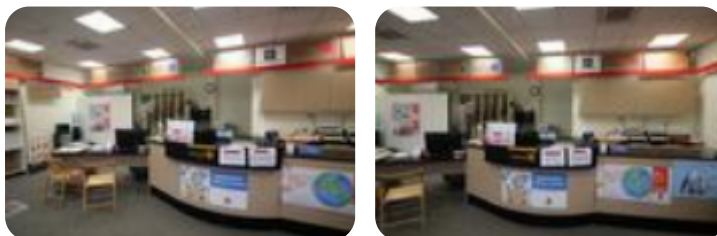

Rif.: 60873286

€ 900 / mese Negozio in affitto

Bologna, via Marco emilio lepido - Borgo Panigale

Tipologia:	negozio
Superficie:	mq 56 ca.
Locali:	3
Sottotipologia:	negozio
Spese Annuie:	€ 100
Piano:	2

Classe energetica: **F**

Prestazione energetica: 290 kW h/m² anno

Cerchi il posto perfetto in cui esercitare la tua attività?Ti proponiamo questo negozio a Lavino di Mezzo, con le due vetrine che affacciano sulla via Emilia, zona di grande passaggio!La soluzione si trova al piano terra ed è stata ristrutturata di recente. è dotata di bagno e antibagno.Ampio e comodo parcheggio.