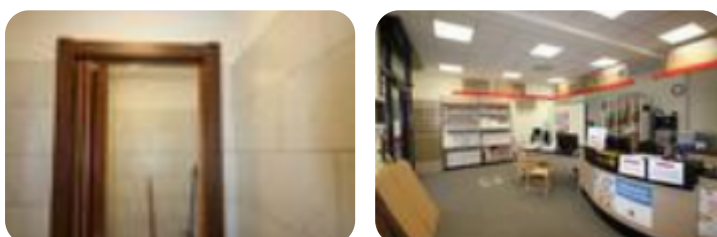

Rif.: 60873286

€ 900 / mese Negozio in affitto

Bologna, via Marco emilio lepido - Borgo Panigale

Tipologia:	negozio
Superficie:	mq 56 ca.
Locali:	3
Sottotipologia:	negozio
Spese Annuie:	€ 100
Piano:	2

Classe energetica: **F**

Prestazione energetica: 290 kW h/m² anno

Cerchi il posto perfetto in cui esercitare la tua attività?Ti proponiamo questo negozio a Lavino di Mezzo, con le due vetrine che affacciano sulla via Emilia, zona di grande passaggio!La soluzione si trova al piano terra ed è stata ristrutturata di recente. è dotata di bagno e antibagno.Ampio e comodo parcheggio.