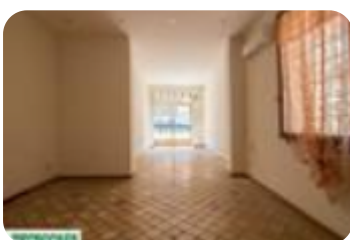

### Multilocale in vendita

Casalecchio Di Reno, Via Porrettana - Croce

<b>Tipologia:</b>	appartamenti
<b>Superficie:</b>	mq 44 ca.
<b>Locali:</b>	1
<b>Sottotipologia:</b>	multilocale
<b>Spese Annue:</b>	€ 400