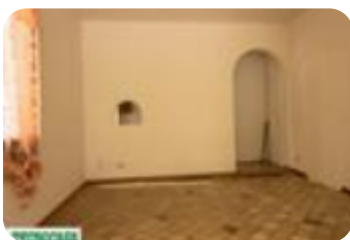

### Multilocale in vendita

Casalecchio Di Reno, Via Porrettana - Croce

<b>Tipologia:</b>	appartamenti
<b>Superficie:</b>	mq 44 ca.
<b>Locali:</b>	1
<b>Sottotipologia:</b>	multilocale
<b>Spese Annue:</b>	€ 400