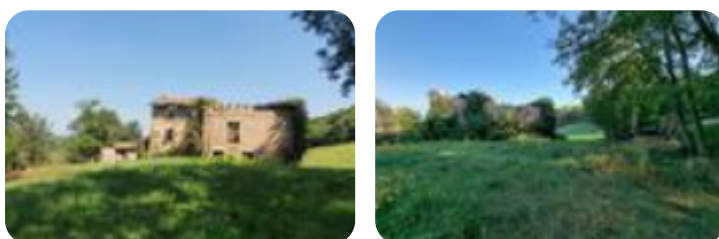

Rif.: 60703634

€ 59.000

Rustico in vendita

Valsamoggia, Via pradalbino - Crespellano

<b>Tipologia:</b>	rustici / cascine / case
<b>Superficie:</b>	mq 420 ca.
<b>Locali:</b>	5
<b>Sottotipologia:</b>	rustico
<b>Piano:</b>	2

Questo immobile è esente da classe energetica

L'agenzia Tecnocasa di Crespellano e Bazzano, sita in Via Provinciale n°240 a Crespellano di Valsamoggia, propone in vendita a CRESPELLANO, A CIRCA 4 KM DALLA VIA PROVINCIALE, in splendida posizione collinare, rustico completamente da ristrutturare. Il fabbricato ha una metratura di circa 420 mq. ca di superficie coperta e si sviluppa su due piani e presenta la tipica struttura architettonica delle abitazioni rurali di inizio '900. L'area cortiliva di 2.500 mq ca. è impreziosita da varie piante ad alto fusto e permette una bella vista sulle colline circostanti. Si accede alla corte direttamente dalla pubblica via asfaltata, raggiungibile in pochi minuti sia dal centro di Crespellano, che dallo svincolo autostradale di Valsamoggia. Il complesso è ideale per le famiglie allargate che desiderano costruirsi abitazioni di qualità con ampi giardini, nella quiete delle colline ma a poca distanza dai servizi.