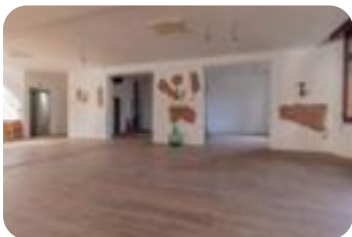

Questo immobile è esente da classe energetica

PONTERIVABELLA: proponiamo in locazione struttura in fase di completa ristrutturazione ad uso ristorante. I locali prevedono grande sala, veranda con affaccio sul verde, zona bar e cucine oltre ai bagni. Possono essere concordate modalità e finiture/arredi. Completano l'immobile ampia zona parcheggio, zona giardino con piante ad alto fusto. Chiama e fissa un appuntamento! L'incaricato di zona risponde al 392 9283363 !!! Ogni agenzia ha un proprio titolare ed è autonoma - Le presenti informazioni non costituiscono elemento contrattuale.