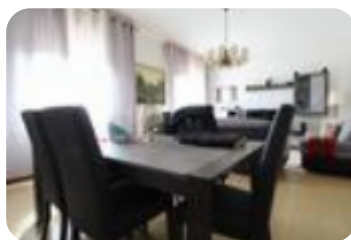

## Trifamiliare in vendita

Marzabotto, Via bandinella - Lama DI Reno

|                 |              |
|-----------------|--------------|
| Tipologia:      | ville        |
| Superficie:     | mq 250 ca.   |
| Sottotipologia: | trifamiliare |
| Bagni:          | 3            |
| Balconi:        | 2            |
| Box:            | 2            |